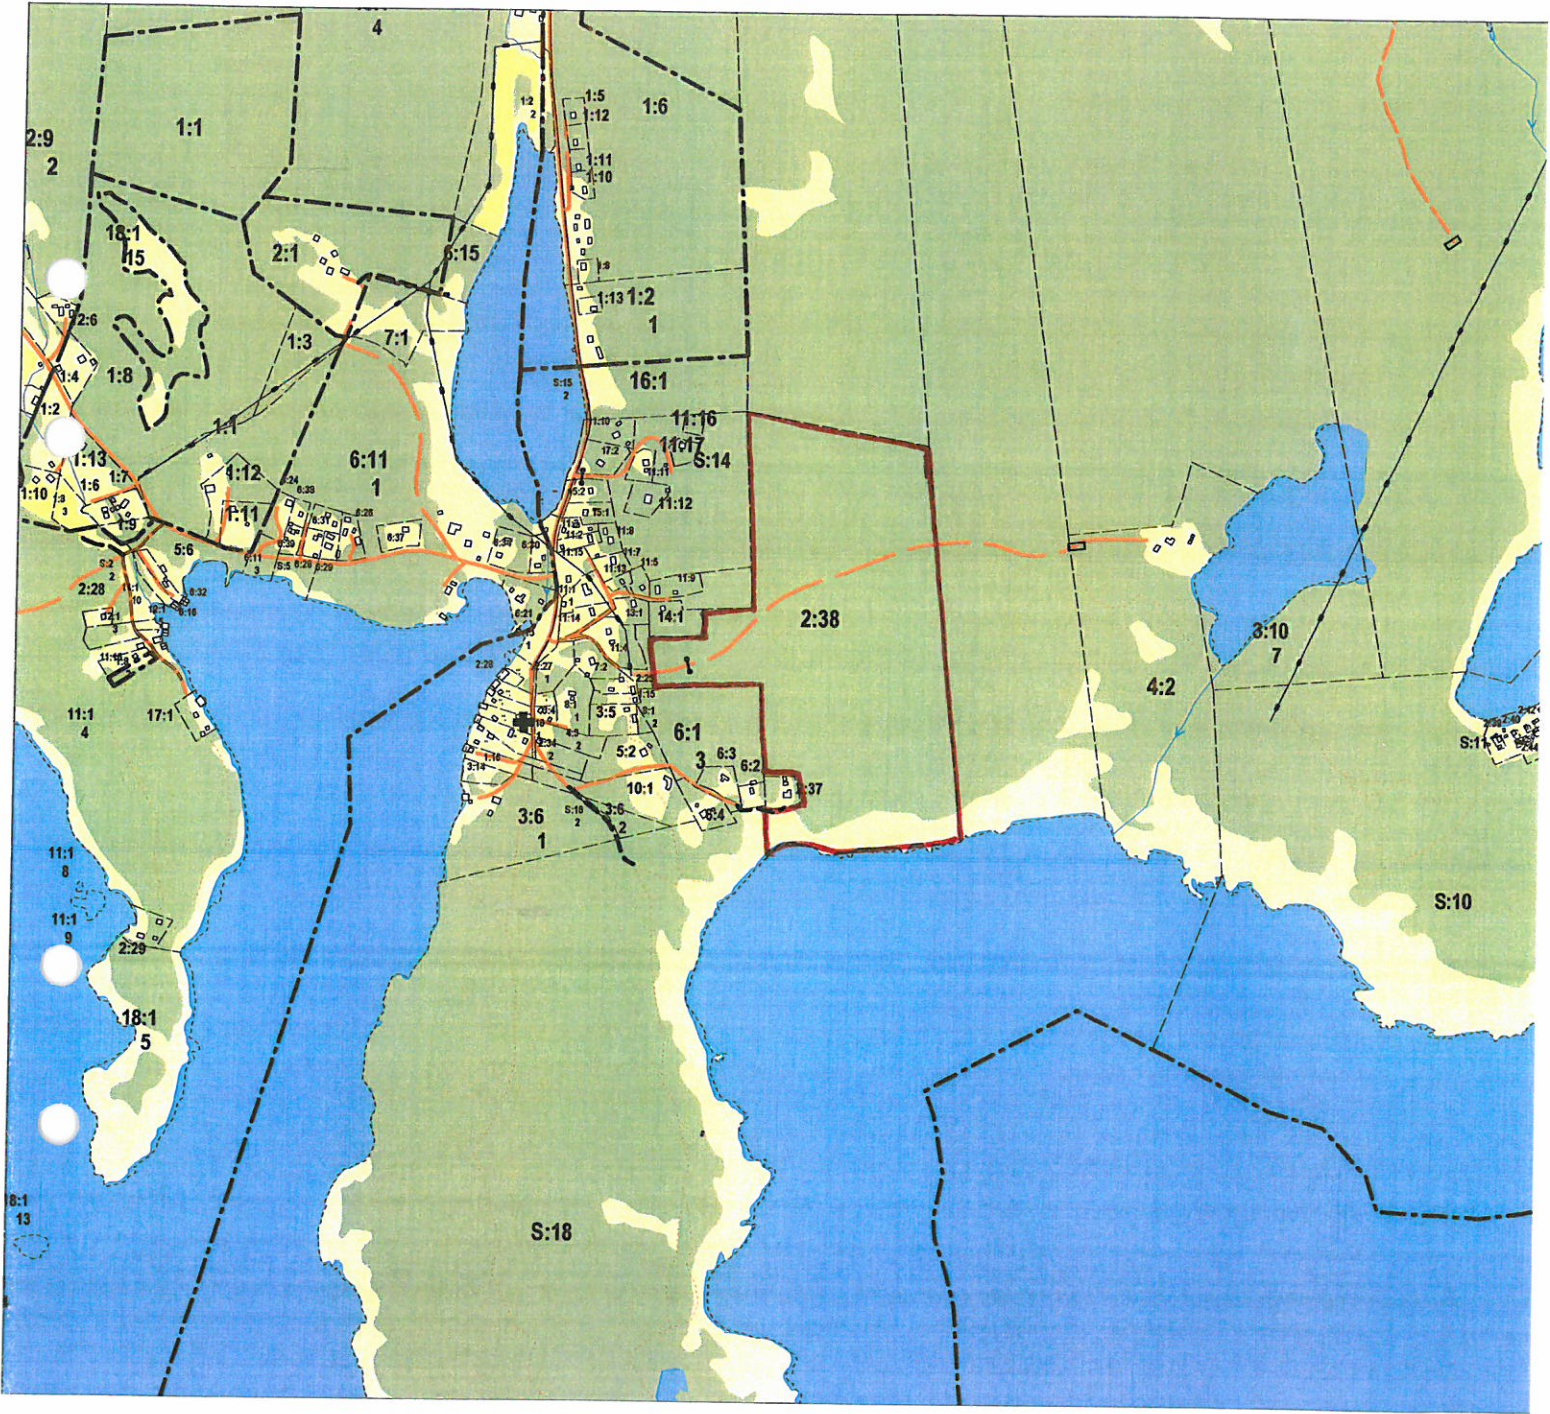

Bondsjö 17:1 småviltjakt

Areal 42 ha

Gården 4:32 småviltjakt

Areal 41 ha

Saltvik 2:35 småviltjakt
Areal 44 ha

Finsvik 5:17 ãlg- e smãviltjãkt

Areal 20ha

Skedown 2:38 alg. o smäviltjekt

Arcaal 23 ha

Vaugsta 1:21 algse suuvõltiljekt

Areal 105 ha

Vagnön Bil. Ålg = småviltjak

Area: 141 ha