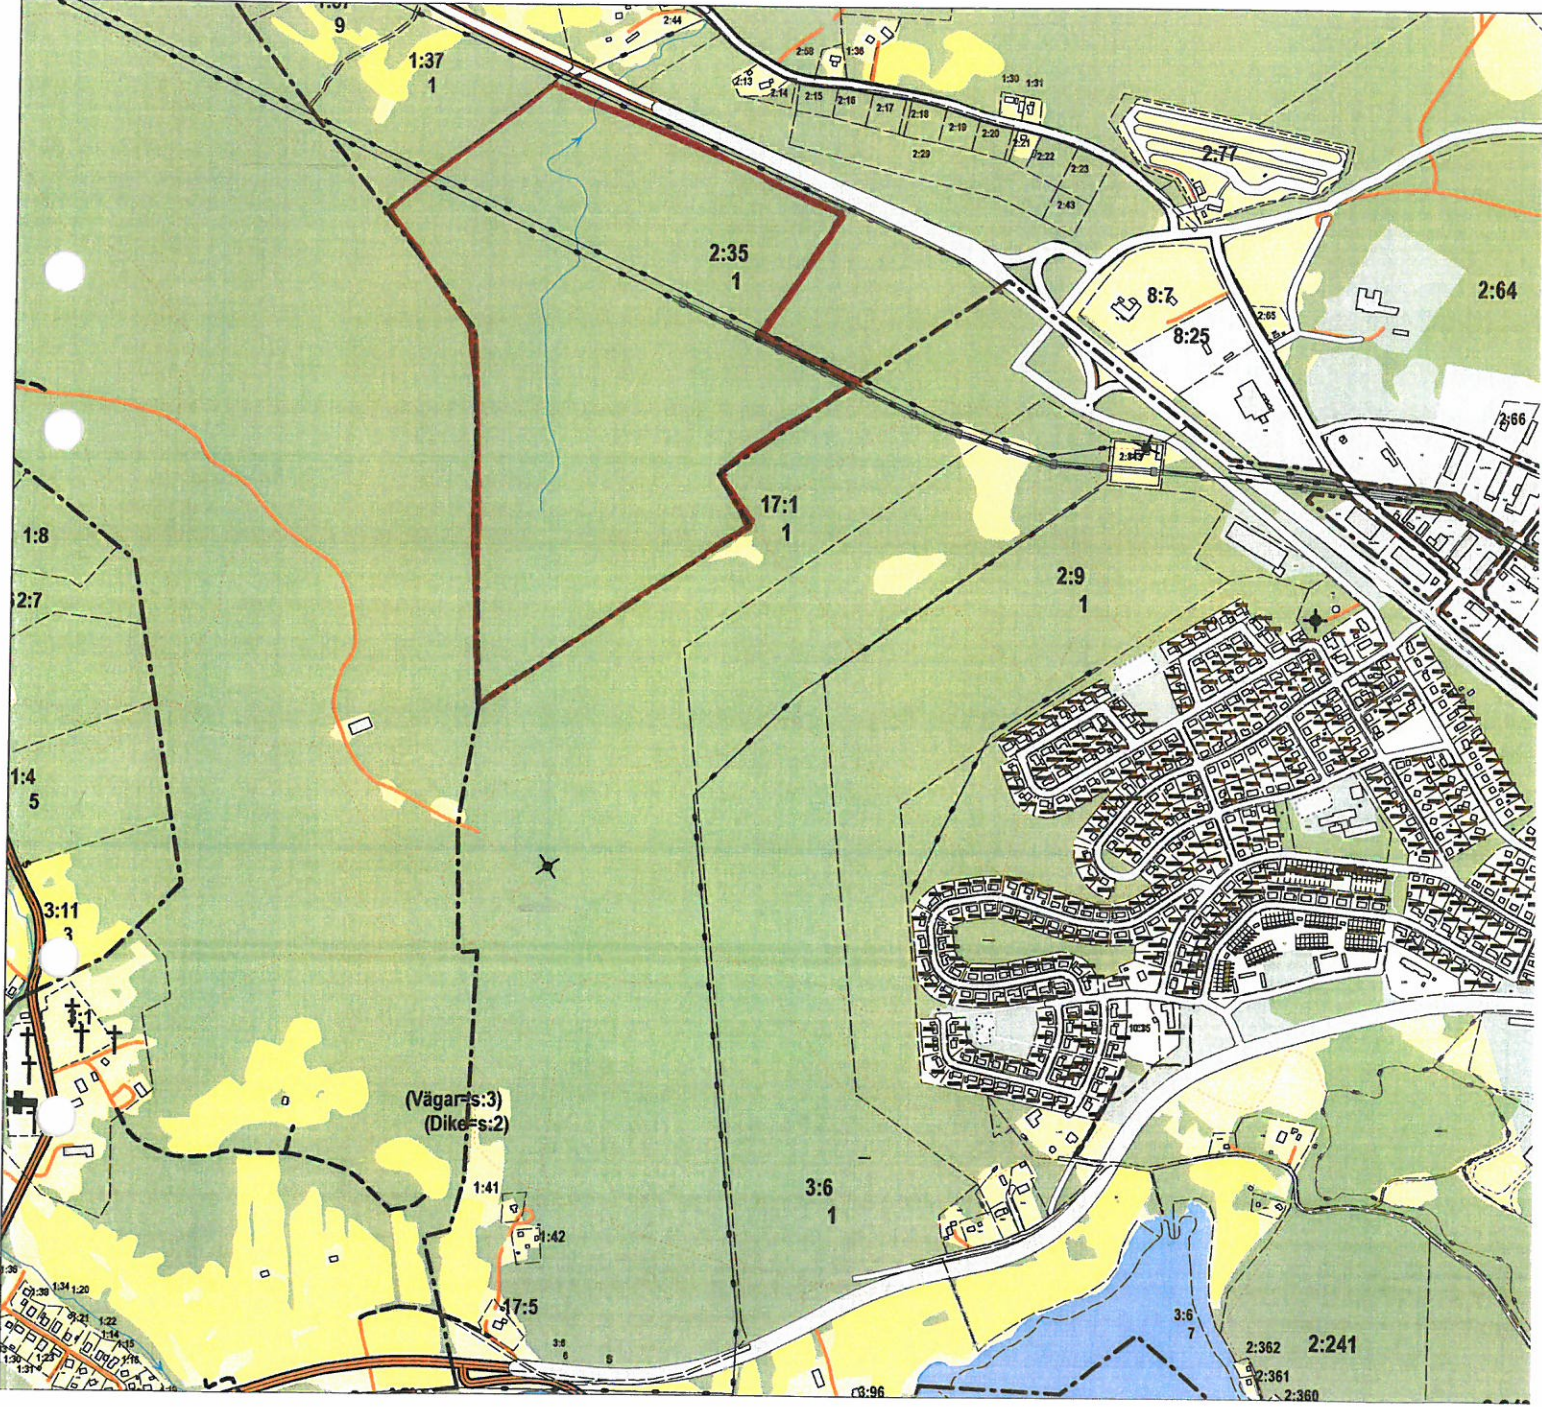

Bondsjö 17:1 småviltjakt

Areal 42 ha

Gården 4:32 småviltjakt

Areal 41 ha

Saltvik 2:35 småviltjakt
Areal 44 ha

Finsvik 5:17 ãlg- e smãviltjãkt

Areal 20ha

Skedown 2:38 alg. o smäviltjekt

Arcaal 23 ha

Vaugsta 1:21 algse suuvõltiljekt

Areal 105 ha

Vagnön Bil. Ålg = småviltjak

Area: 141 ha