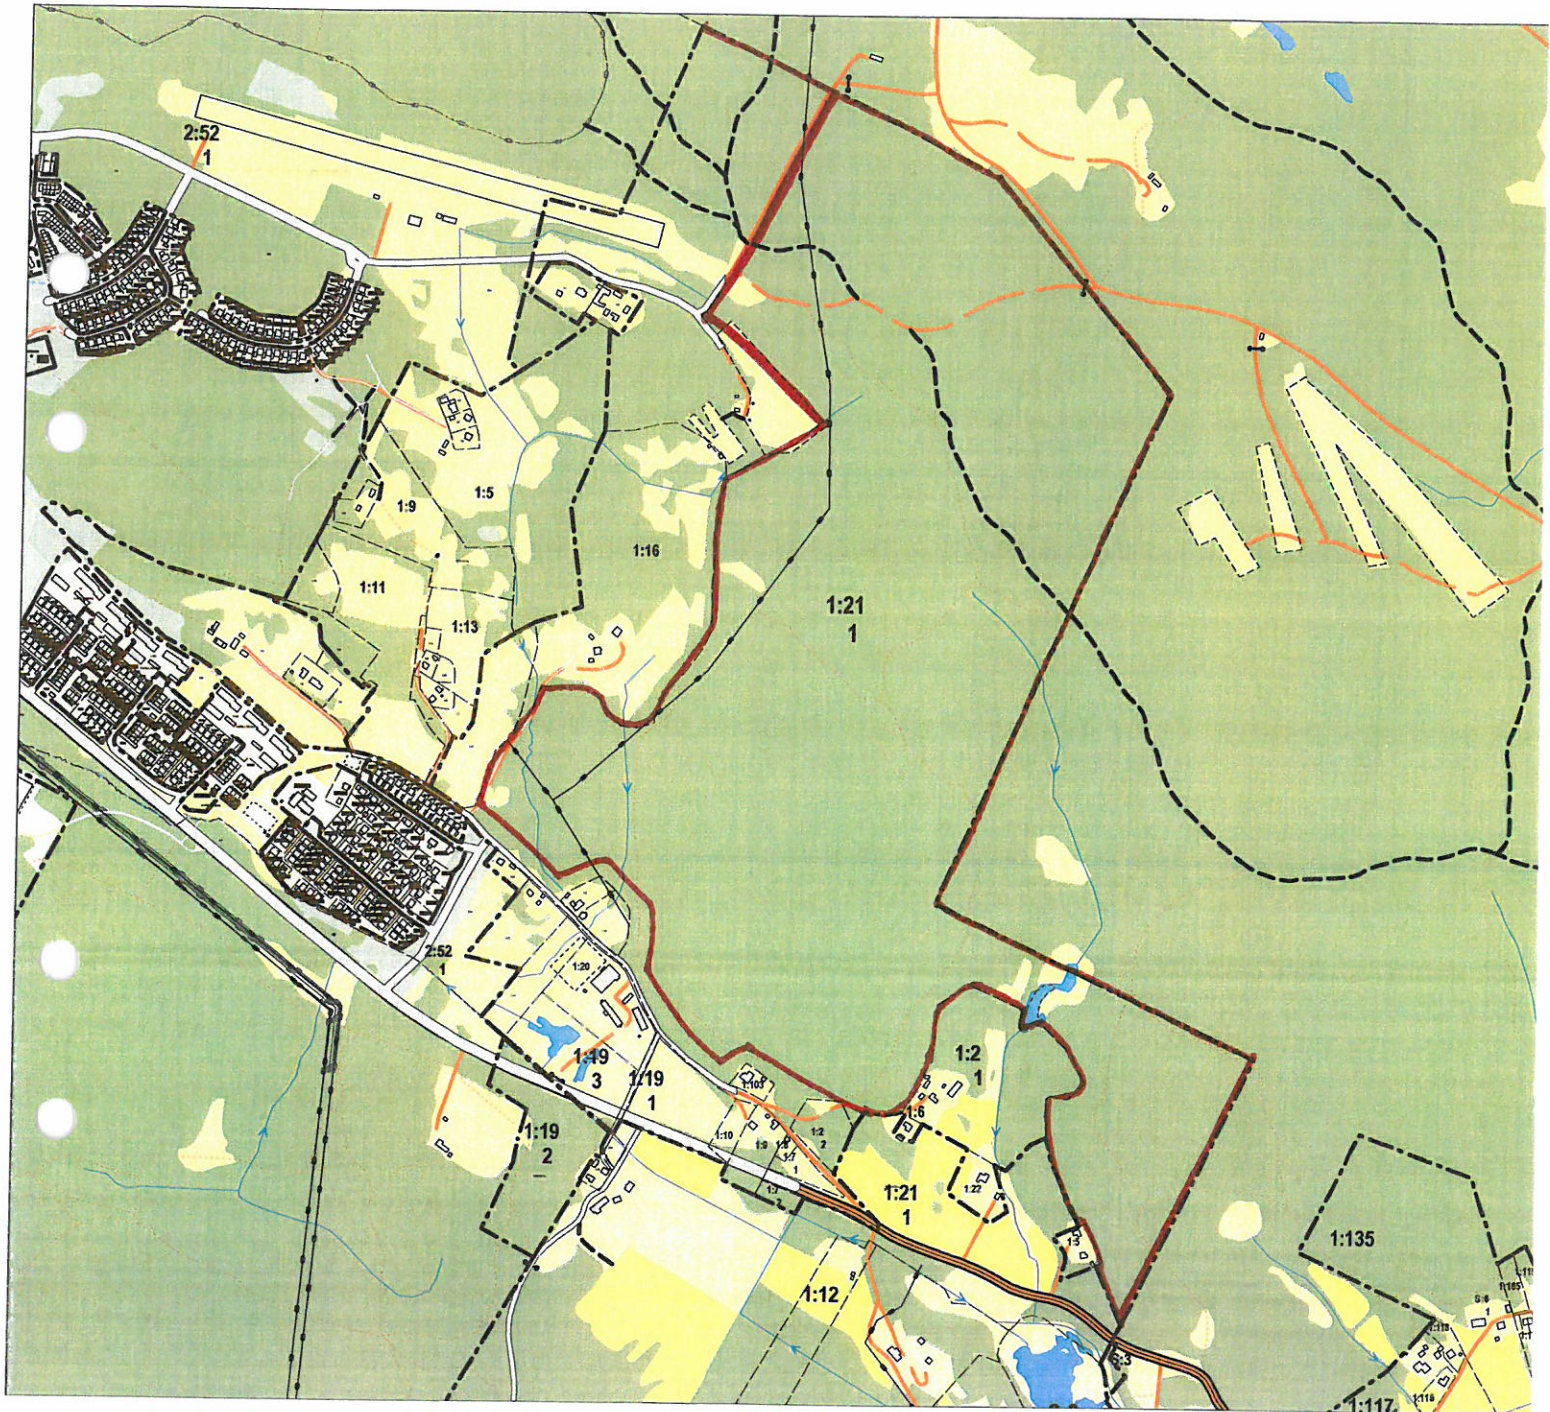

Bondsjö 17:1 småviltjakt

Areal 42 ha

Gården 4:32 småviltjakt

Areal 41 ha

Saltvik 2:35 småviltjakt
Areal 44 ha

Finsvik 5:17 ãlg- e smãviltjãkt

Areal 20ha

Skedown 2:38 alg. o smäviltjekt

Arcaal 23 ha

Vaugsta 1:21 algse suuvõltiljekt

Areal 105 ha

Vagnön Bil. Ålg = småviltjak

Area: 141 ha