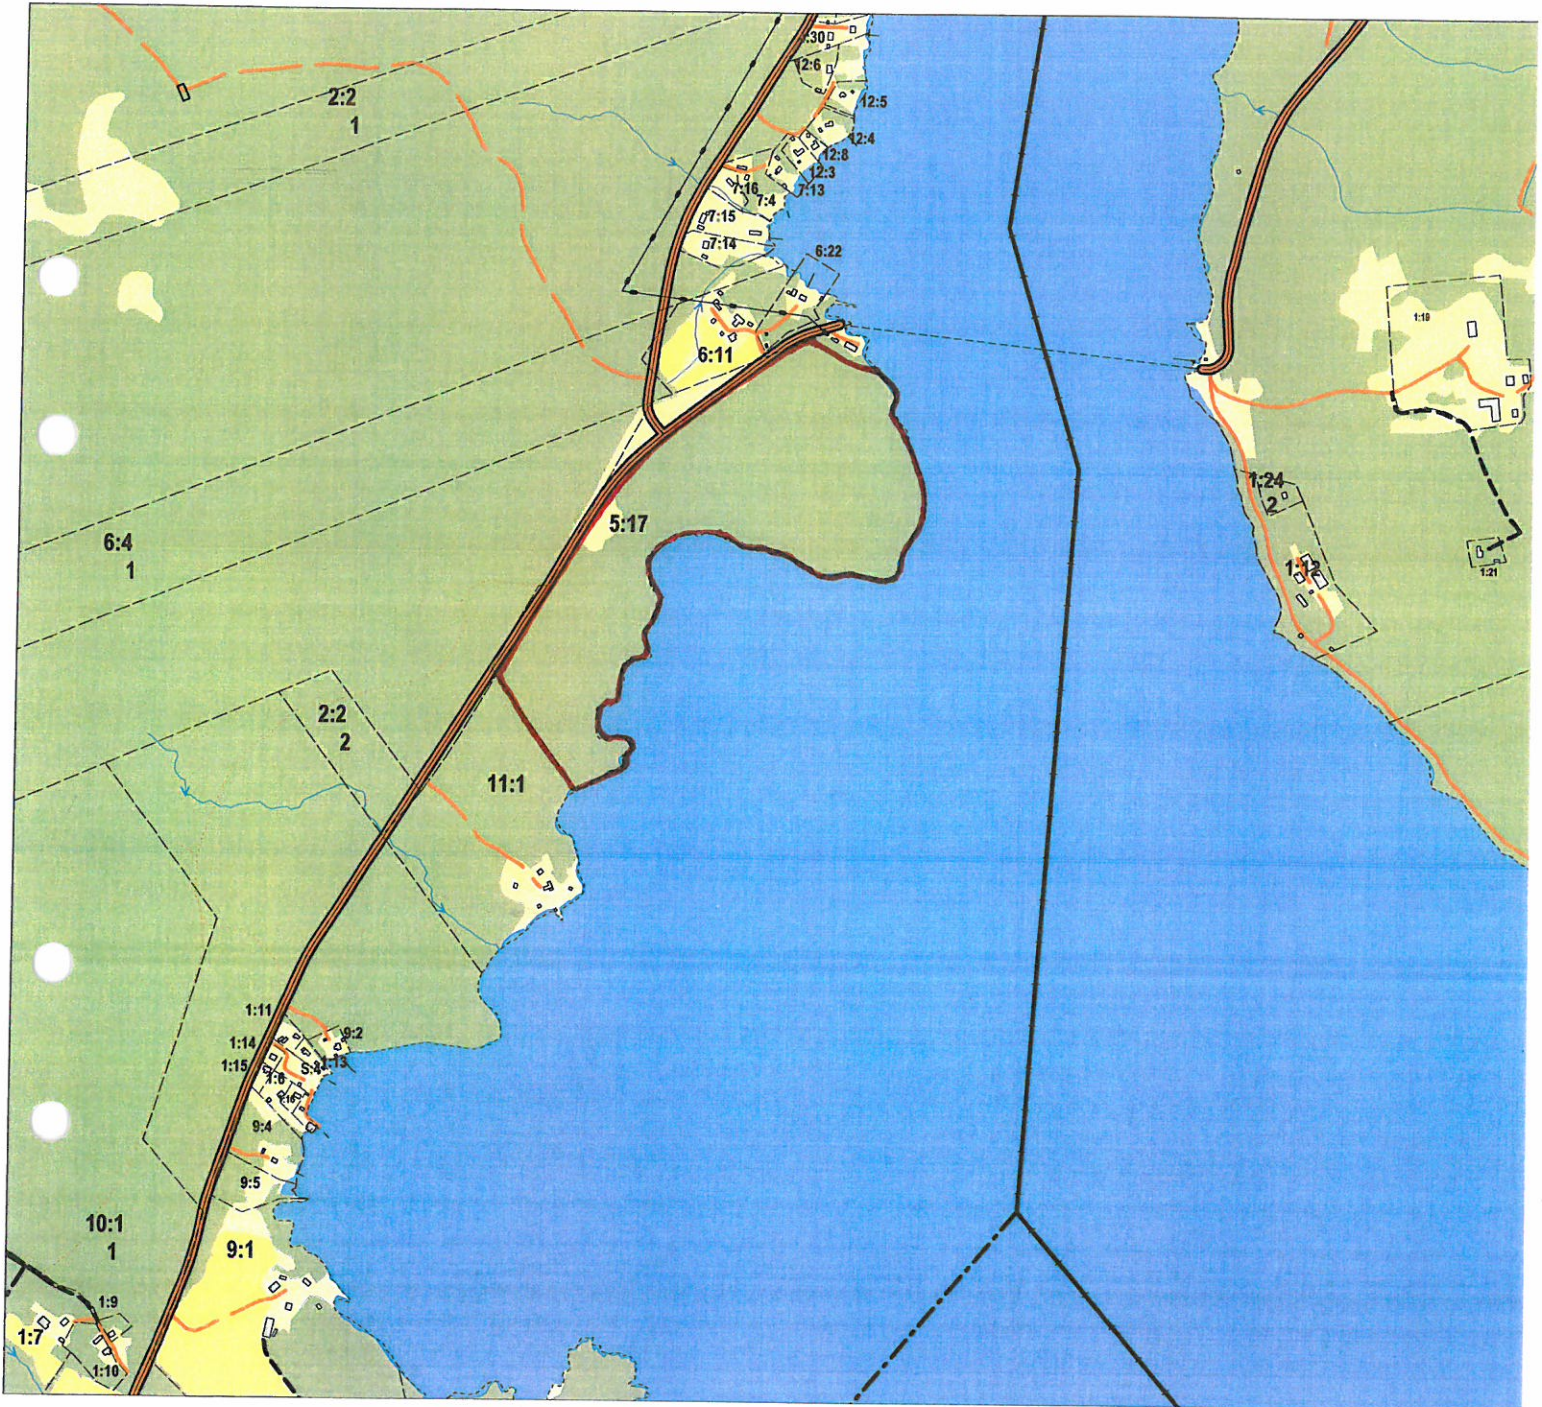

Bondsjö 17:1 småviltjakt

Areal 42 ha

Gården 4:32 småviltjakt

Areal 41 ha

Saltvik 2:35 småviltjakt
Areal 44 ha

Finsvik 5:17 ãlg- e smãviltjãkt

Areal 20ha

Skedown 2:38 alg. o smäviltjekt

Arcaal 23 ha

Vaugsta 1:21 algse suuvõltiljekt

Areal 105 ha

Vagnön Bil. Ålg = småviltjak

Area: 141 ha