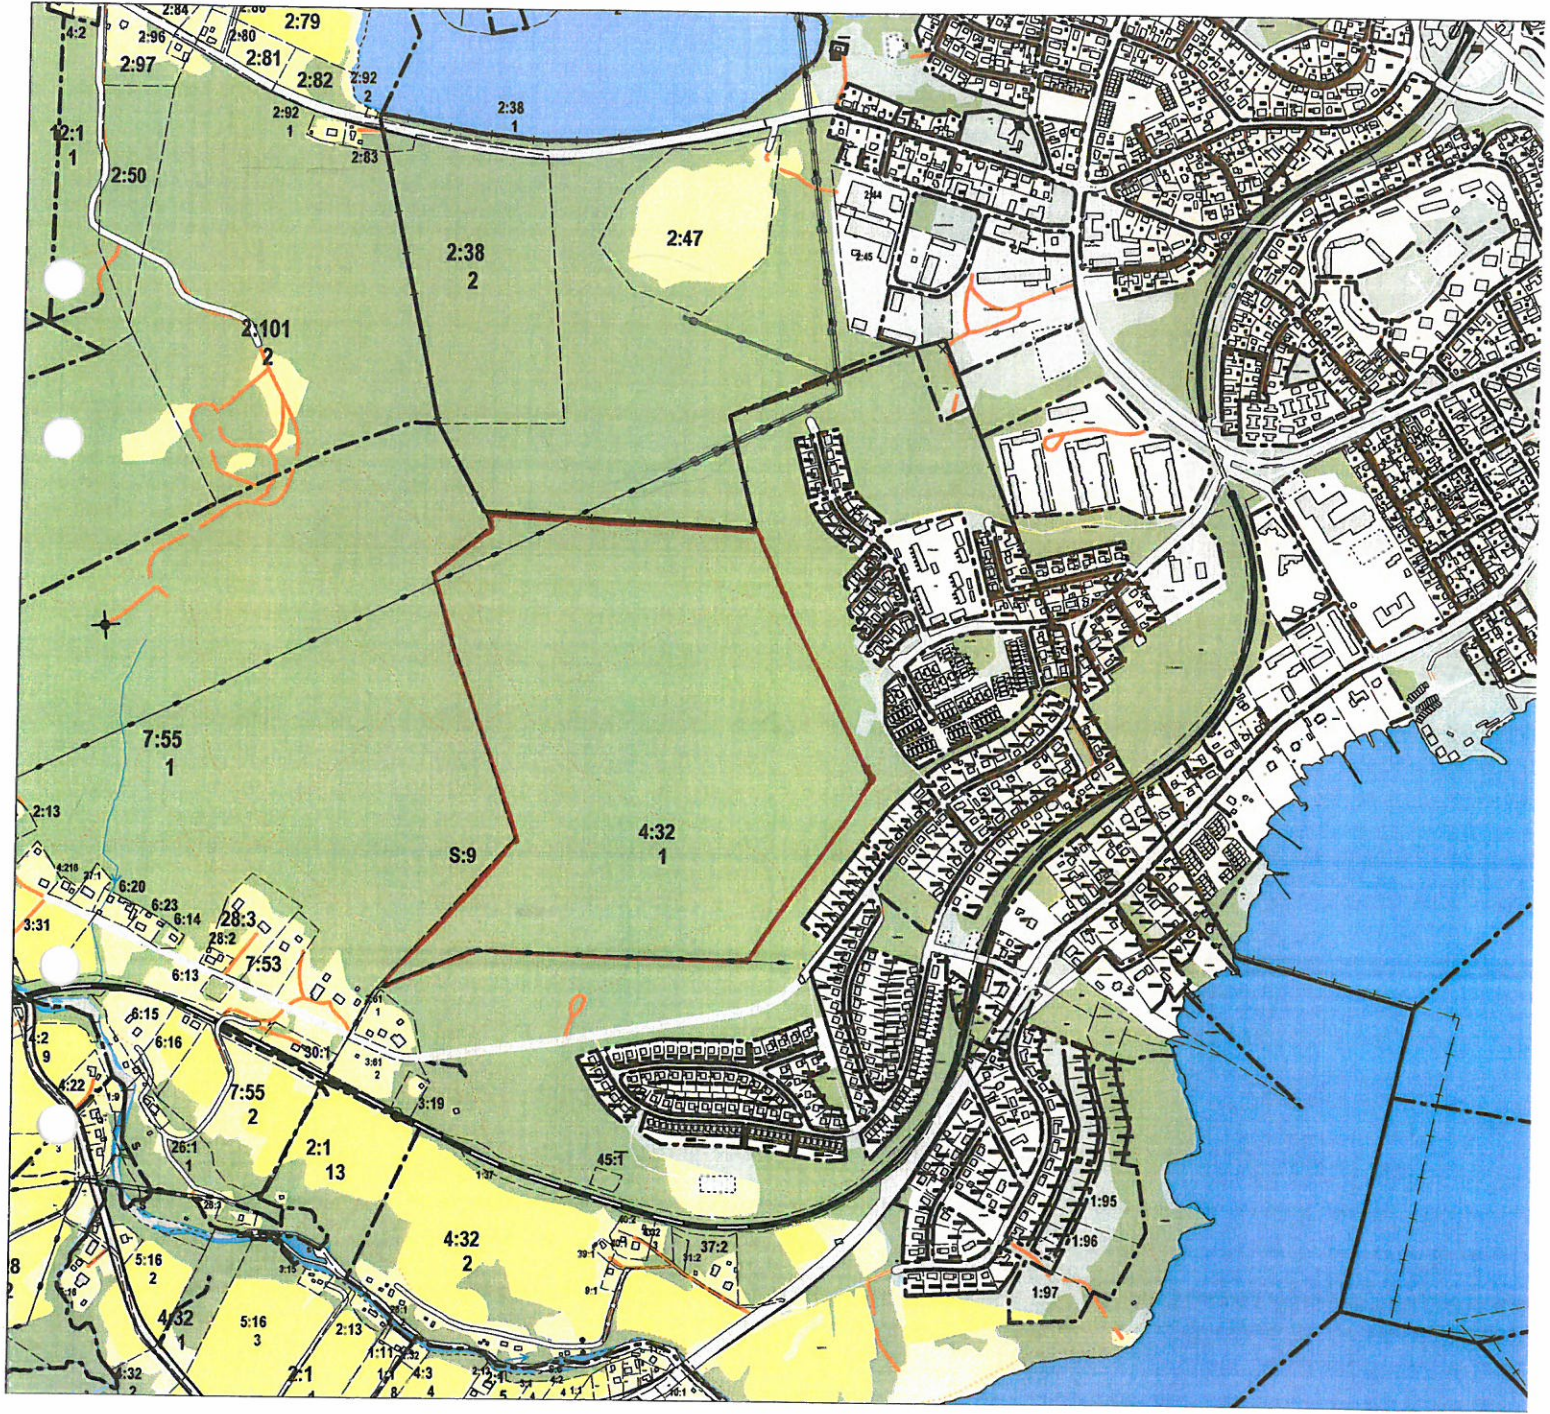

Bondsjö 17:1 småviltjakt

Areal 42 ha

Gården 4:32 småviltjakt

Areal 41 ha

Saltvik 2:35 småviltjakt
Areal 44 ha

Finsvik 5:17 ãlg- e smãviltjãkt

Areal 20ha

Skedown 2:38 alg. o smäviltjekt

Arcaal 23 ha

Vaugsta 1:21 algse suuvõltiljekt

Areal 105 ha

Vagnön Bil. Ålg = småviltjak

Area: 141 ha