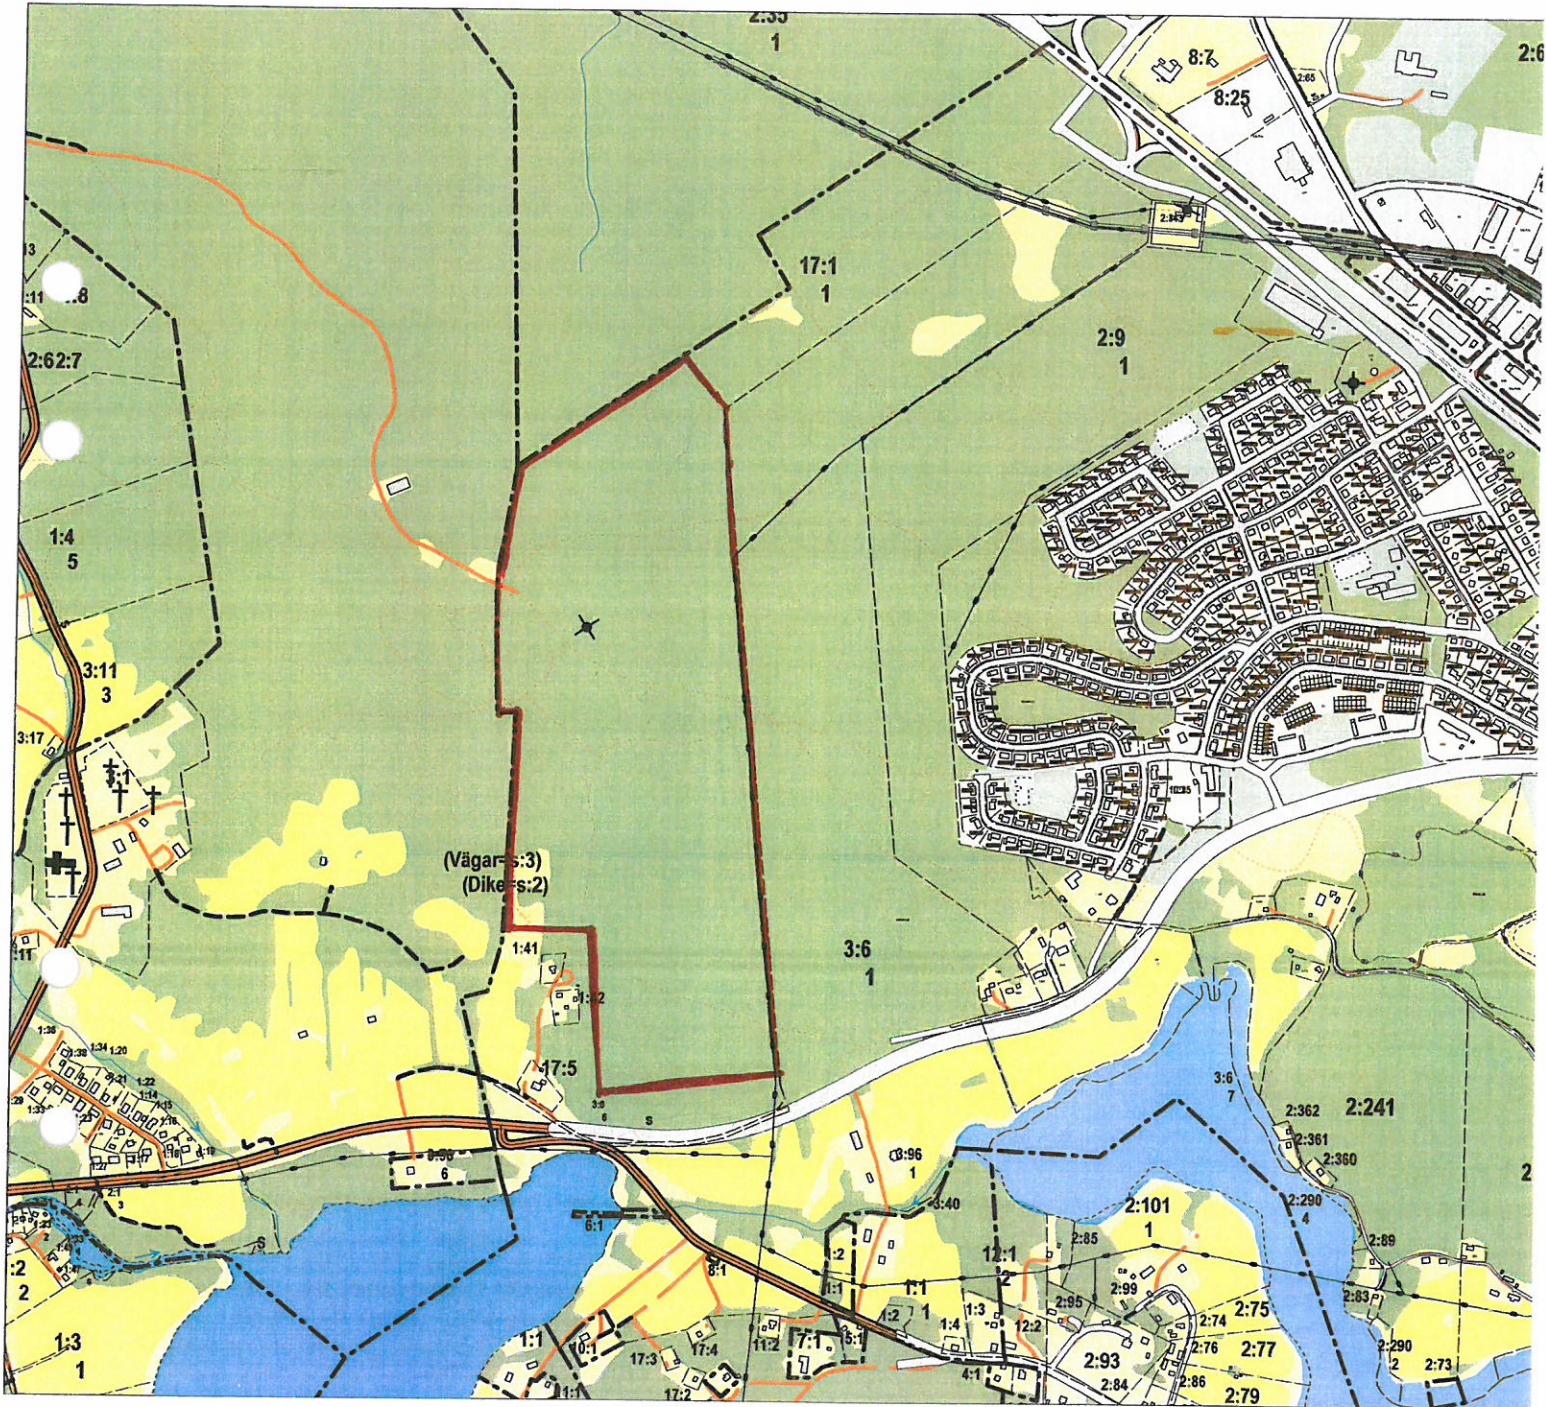

Bondsjö 17:1 småviltjakt

Areal 42 ha

Gården 4:32 småviltjakt

Areal 41 ha

Saltvik 2:35 småviltjakt
Areal 44 ha

Finsvik 5:17 ãlg- e smãviltjãkt

Areal 20ha

Skedown 2:38 alg. o smäviltjekt

Arcaal 23 ha

Vaugsta 1:21 algse suuvõltiljekt

Areal 105 ha

Vagnön Bil. Ålg = småviltjak

Area: 141 ha