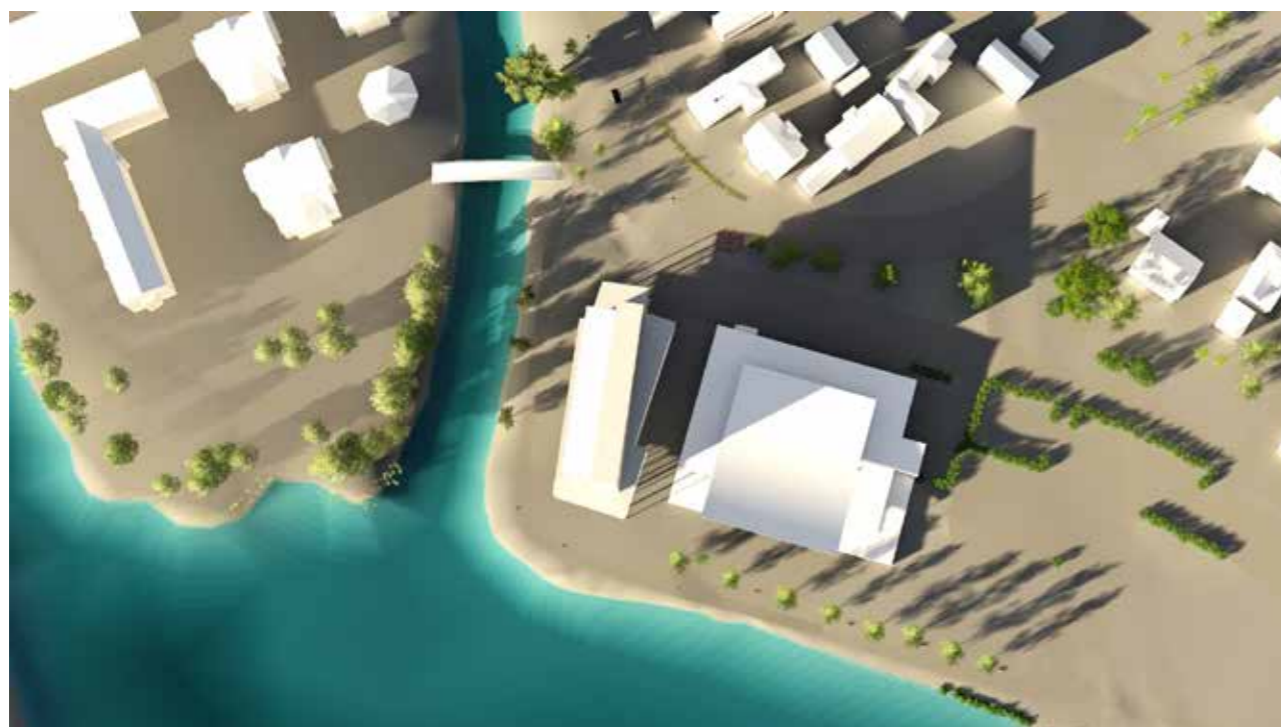

MARS 20 | VÅRDAGJÄMNINGEN

KL 16.00