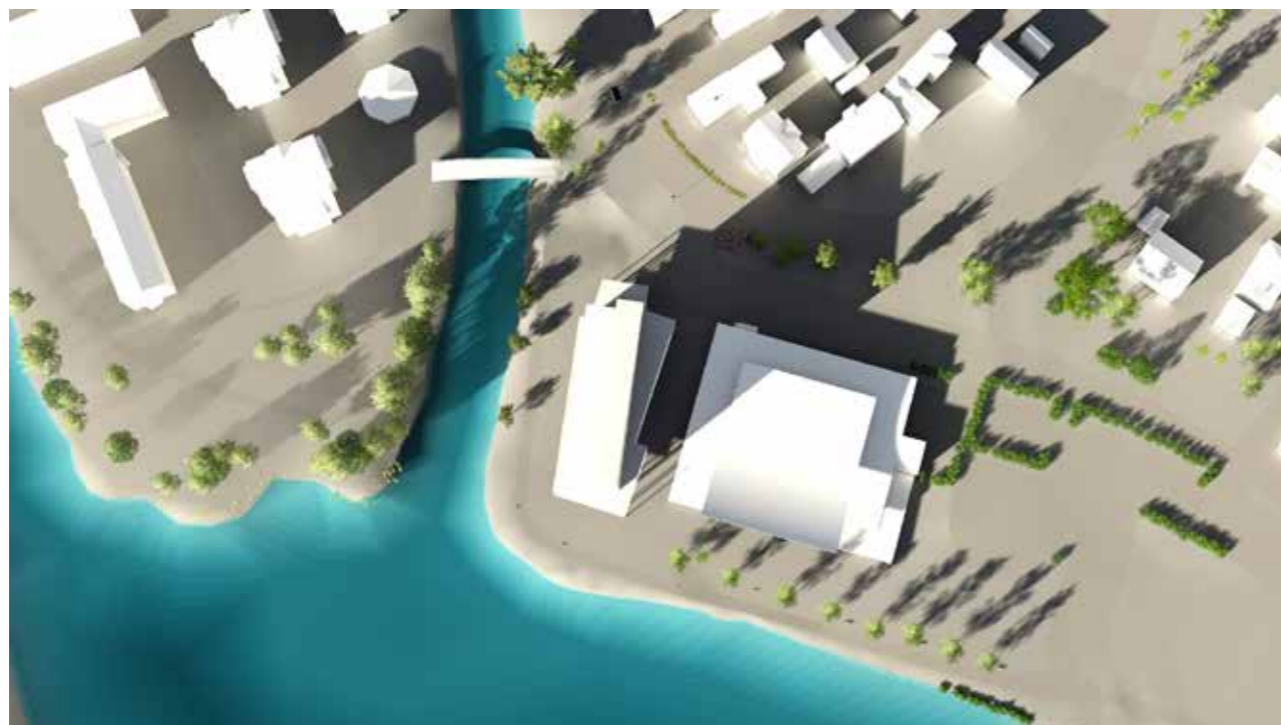

SEPTEMBER 22 | HÖSTDAGJÄMNINGEN

KL 16.00