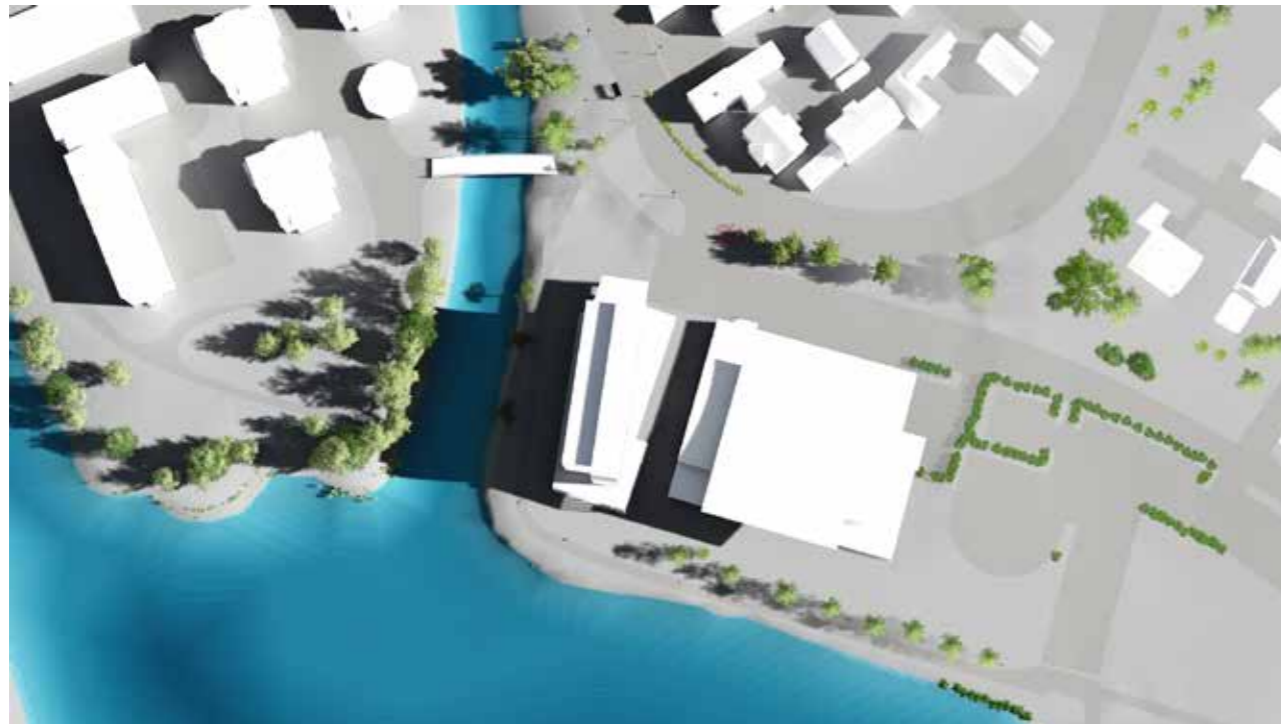

# JUNI 20 | SOMMARSOLSTÅNDET

KL 08.00

KL 12.00

KL 16.00

KL 20.00

# DECEMBER 21 | VINTERSOLSTÅNDET

KL 08.00

KL 12.00

KL 16.00

KL 20.00