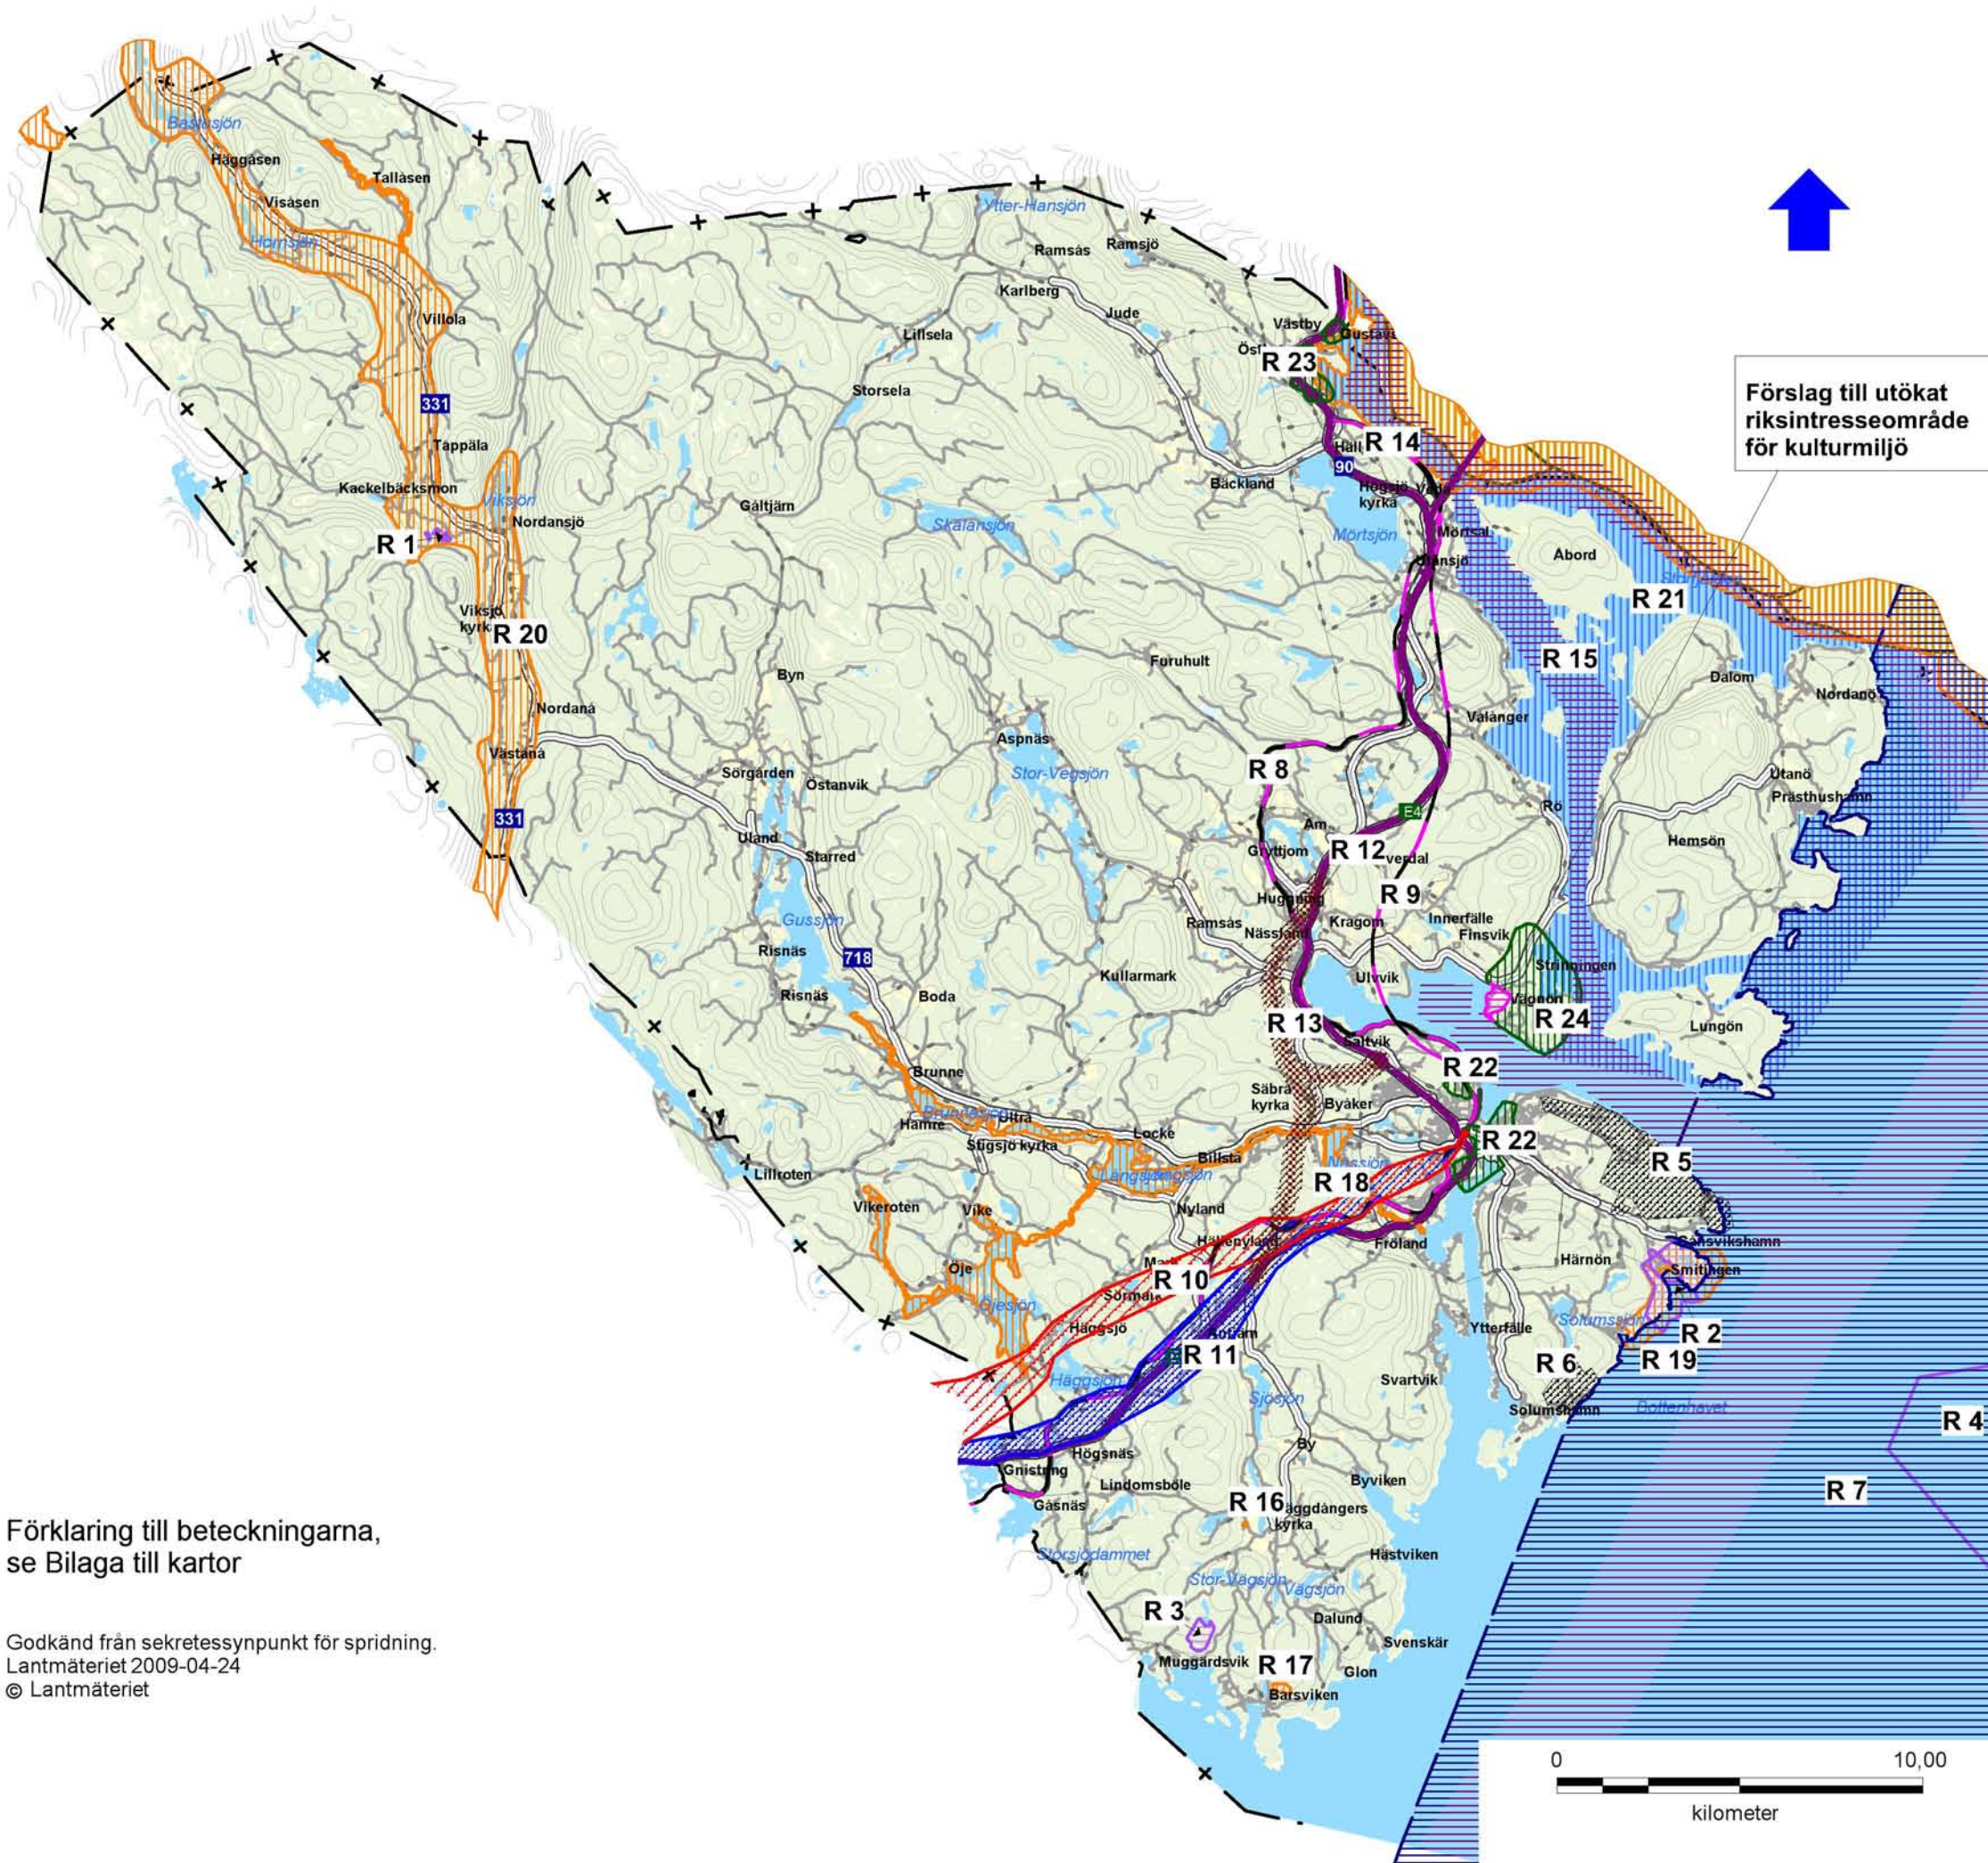

### Teckenförklaring

- Bebyggelse
- Industrimark
- Öppen mark, parkmark
- Skog
- E4 331** Vägnummer
- Riksintressen**
- Natura 2000
- Riksintresse för totalförsvaret
- Riksintresse för totalförsvaret Sjöövningsområde
- Riksintresse för järnväg
- Riksintresse för Europaväg 4 och riksväg 90
- Riksintresse för framtida järnvägsområde, rött alternativ
- Riksintresse för framtida järnvägsområde blått alternativ
- Riksintresse för framtida E4 förbifart
- Riksintresse för sjöfart
- Riksintresse för naturvård
- Riksintresse för yrkesfiske
- Riksintresse för kulturmiljö
- Riksintresse för obruten kust (Höga kusten)
- Riksintress för friluftsliv (Höga kusten)