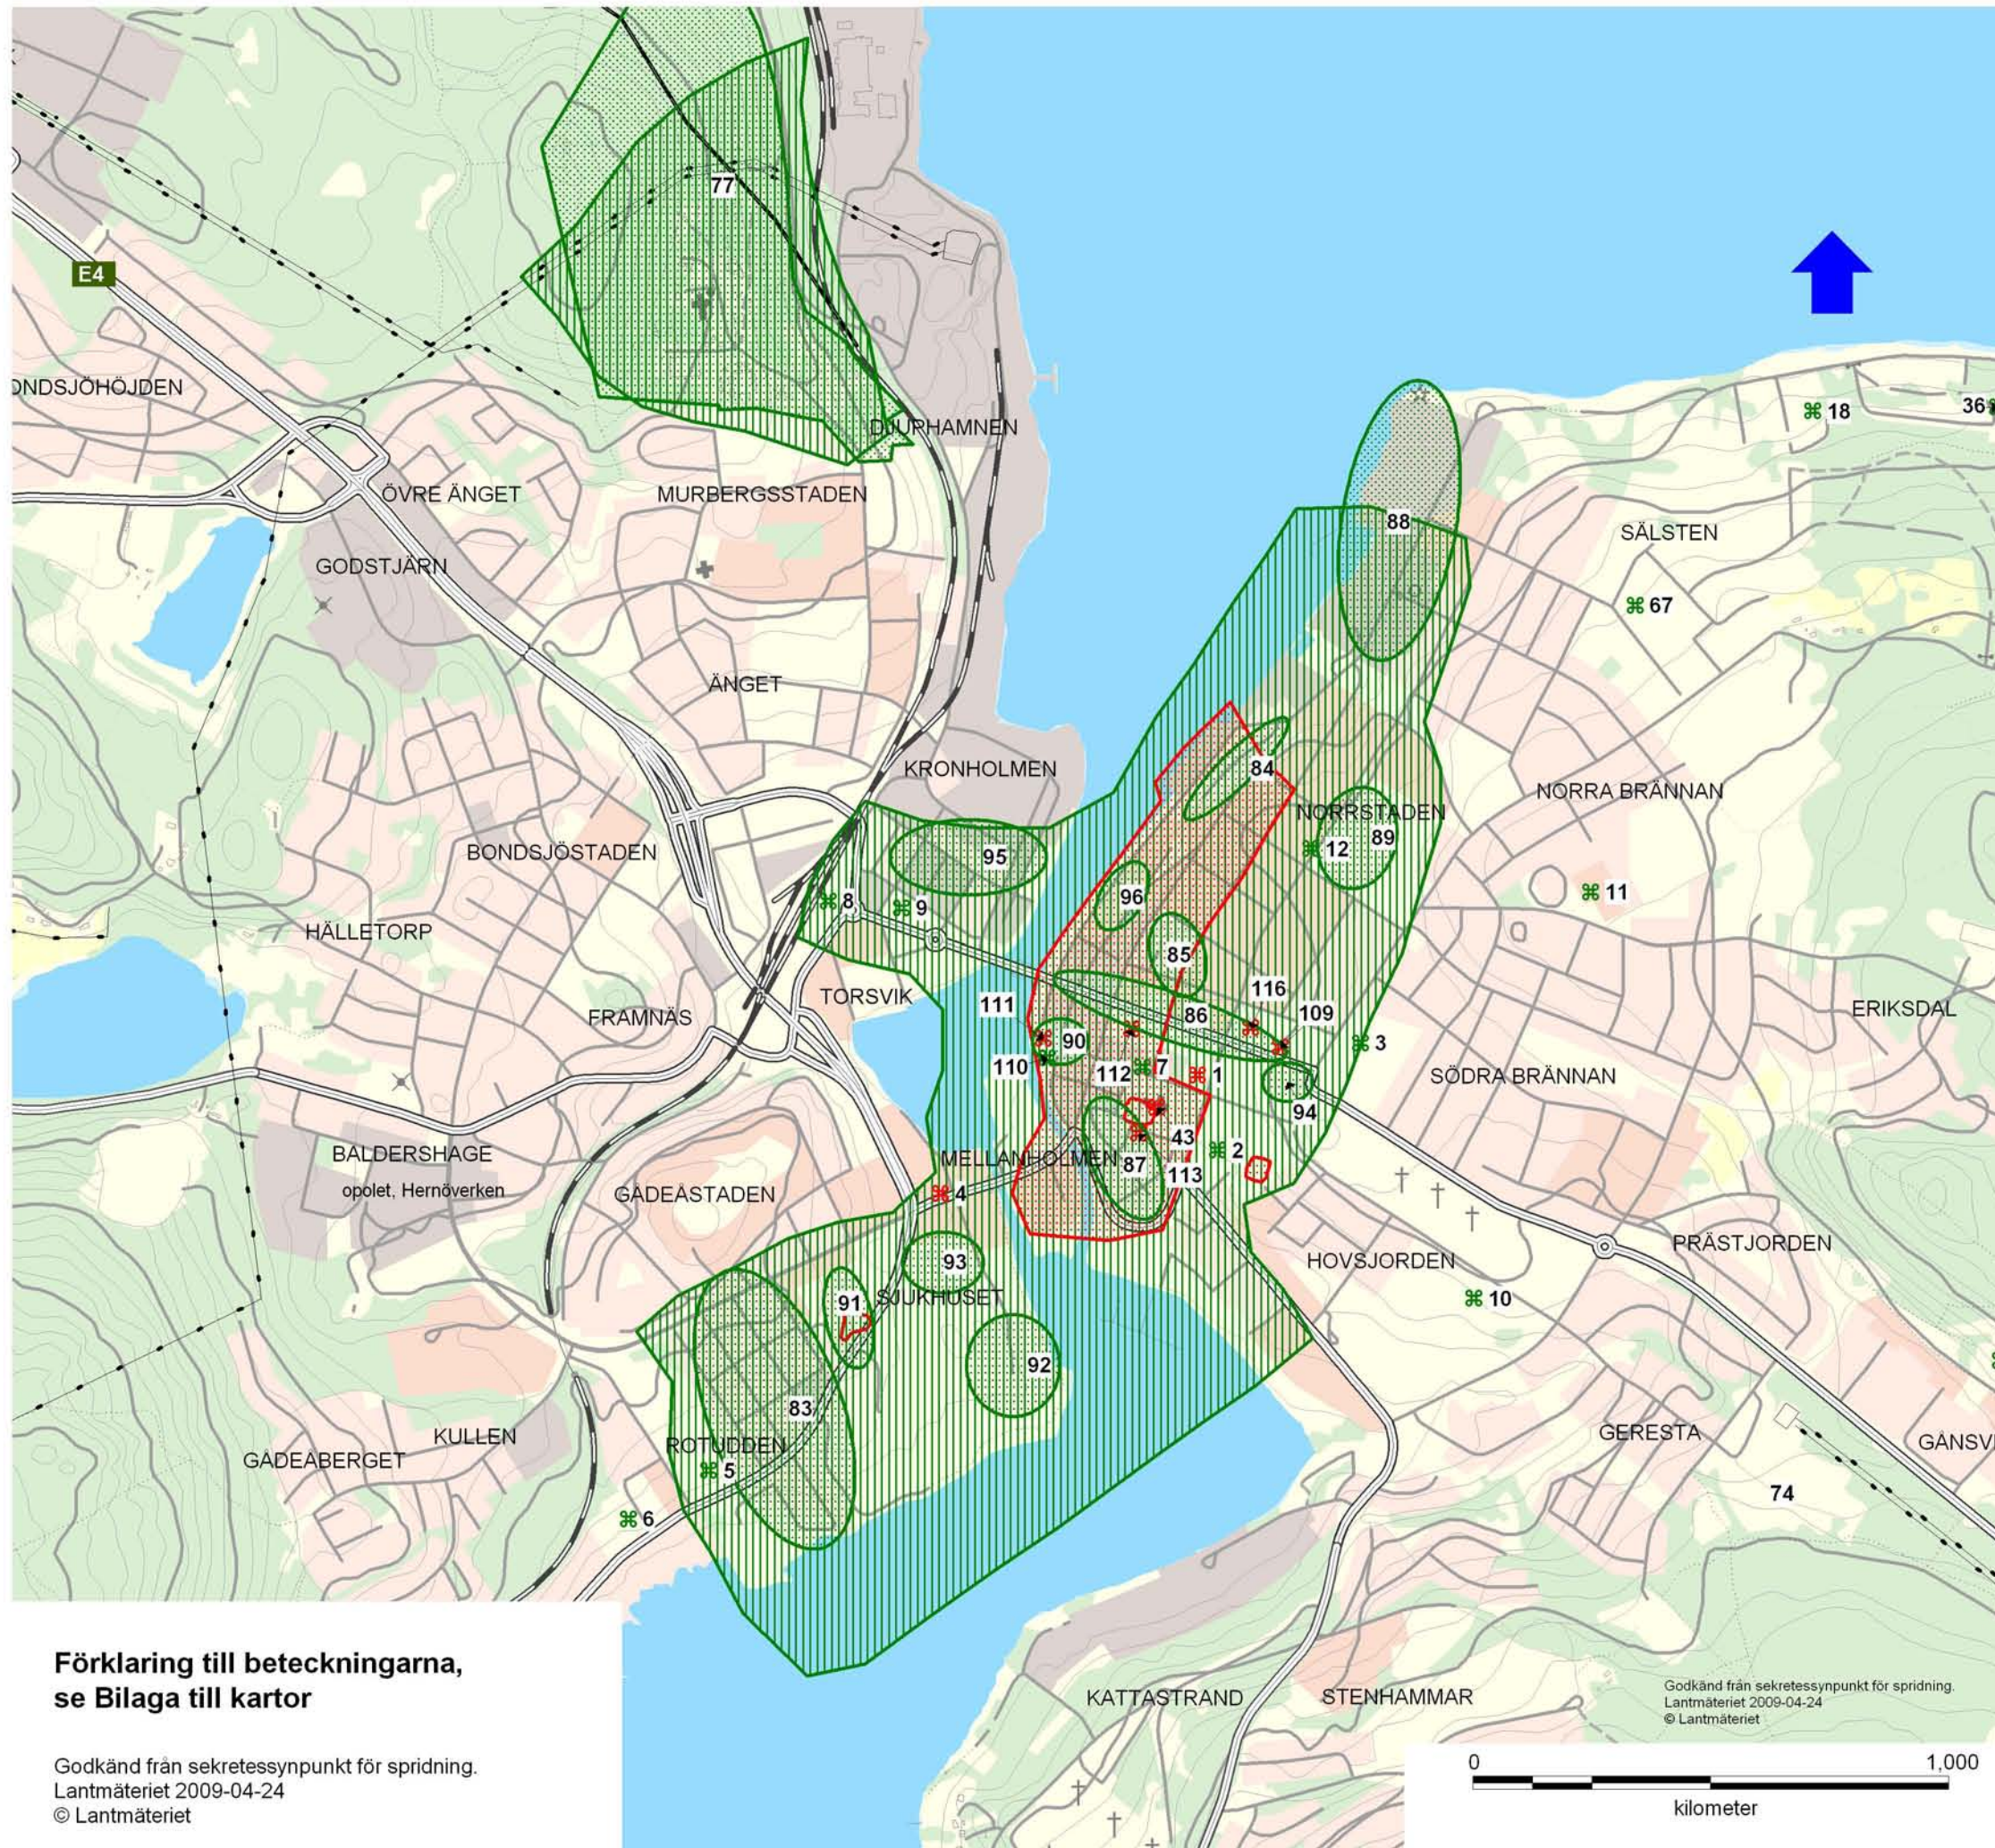

ÖVERSIKTSPLAN 2011

Kulturvärden

Härnösands tätort

[Åter till kapitel 13](#)

Teckenförklaring

-  Bebyggelse
-  Industrimark
-  Öppen mark, parkmark
-  Skog

  Vägnummer

Befintliga förhållanden

Riksintresse

-  Riksintresse för kulturmiljövård

Intressanta kulturminnen

-  Kulturmiljö
-  Byggnadsminne eller kyrka
-  Område med stort kulturmiljövärde
-  Fornlämningsområde

Förklaring till beteckningarna,
se Bilaga till kartor