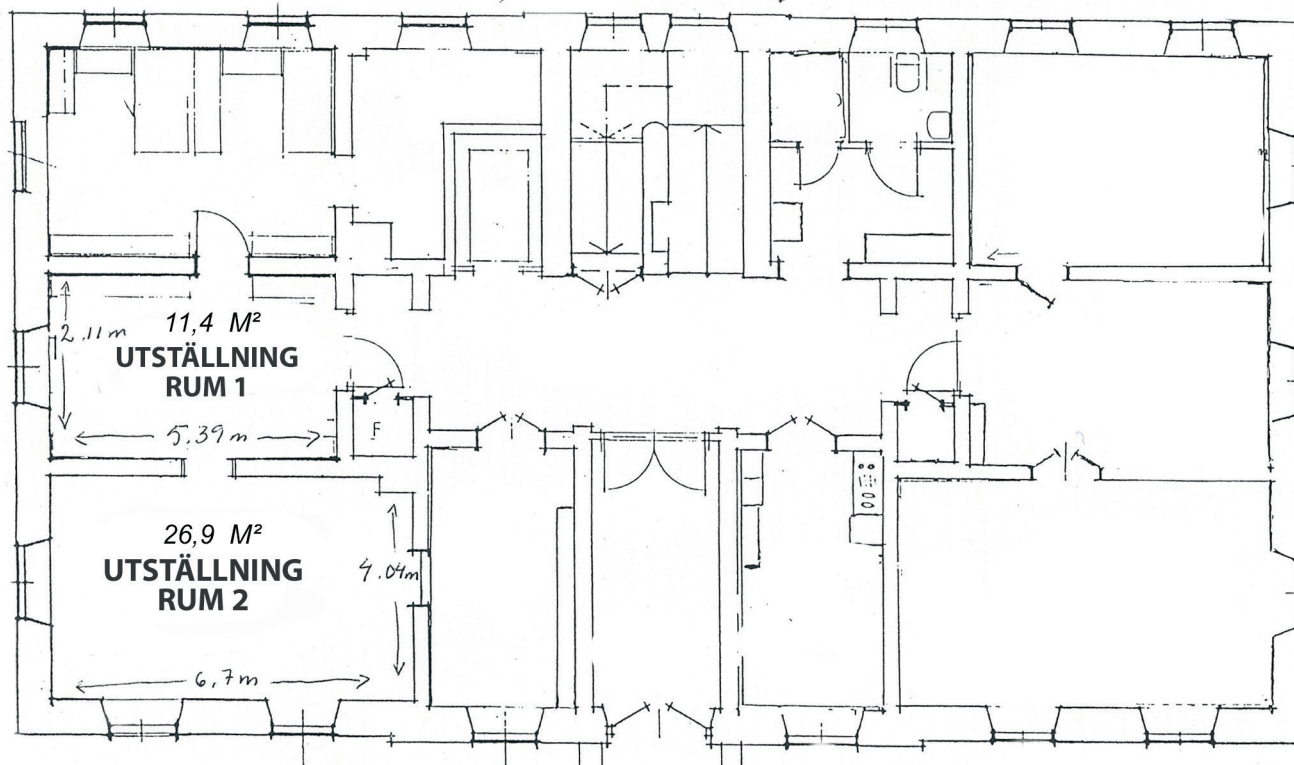

HÄRNÖSANDS KONSTHALL

PLAN BOTTENVÅNING SKALA 1/100

TAKHÖJD:
3.20 m
till ljvsramp: 2.88 m

UTSTÄLLNING 1: VÄGGSKÖRMARNAS HÖJD: 2.45 M
+ 10 CM LIST. PÅ SAMMA HÖJD SITTER BELYSNINGSRAMPER.
SKÄRMEN SITTER CA 14 CM FRÅN GOLVET.

UTSTÄLLNING 2: VÄGGSKÄRMARNAS HÖJD: 2.33 CM + 10 CM LIST