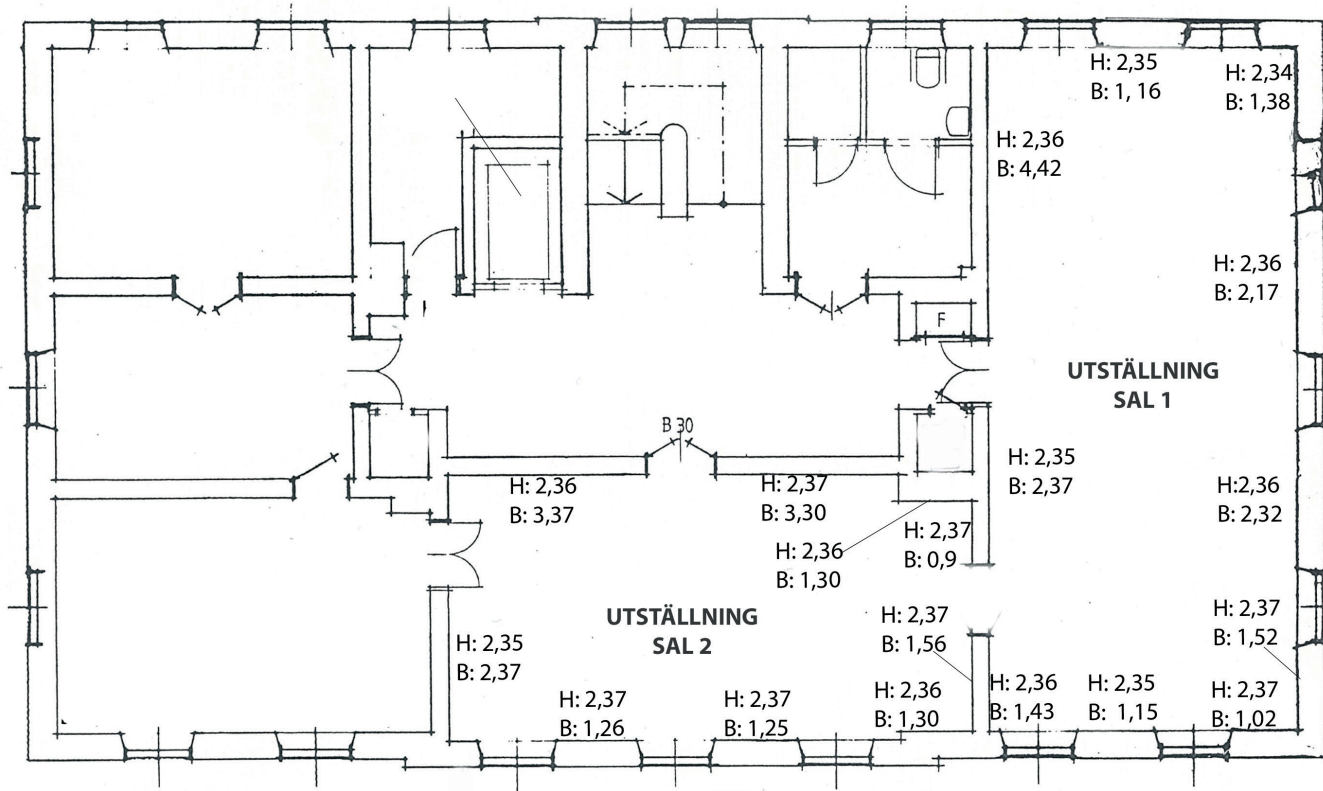

HÄRNÖSANDS KONSTHALL

Plan våning 2, 1 tr
Skala: 1:100

Takhöjd: 2,8 m till ljusramp
ca 1 m från ljusramp till tak
Skärmmått angivna i meter.

Utställning Sal 1: 71,25 kvm.
Utställning Sal 2: 45,6 kvm.